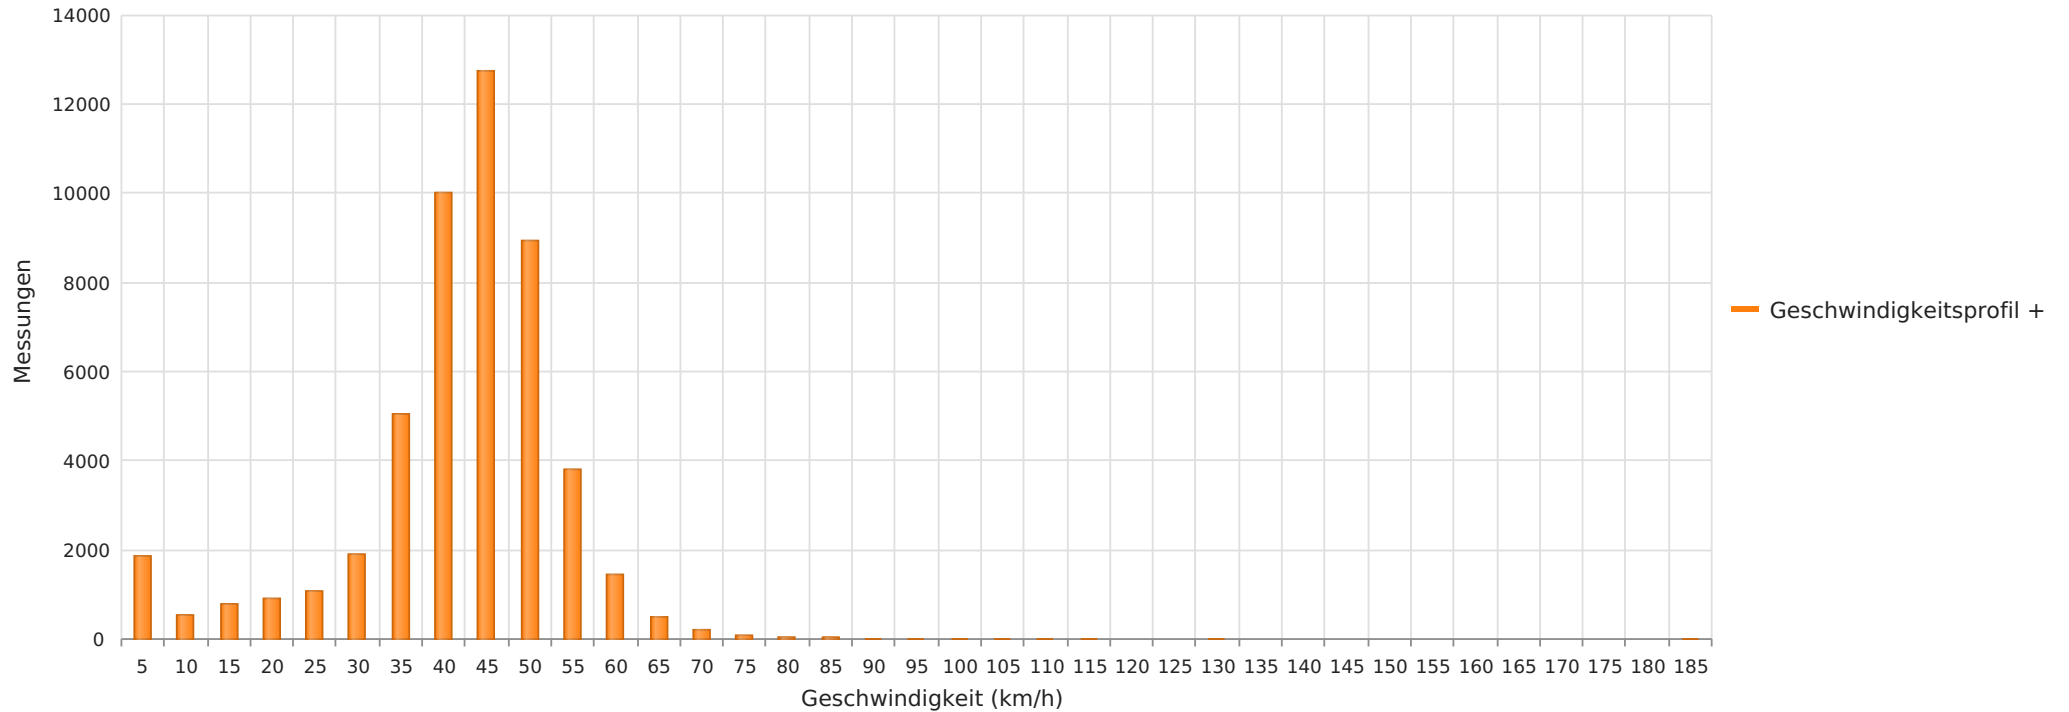

Rodheimer Straße., Ortsmitte ...50. km/h Beschränkung  
Anzahl der Messwerte vs. Geschwindigkeit

## Statistik

**Donnerstag, 6. Juni 2024, 08:00 Uhr bis Freitag, 28. Juni 2024, 10:00 Uhr**

Messungen		49928
Durchschnittsgeschwindigkeit	Vd	40 km/h
85% der Fahrzeuge fahren langsamer oder maximal	V85	49 km/h
Maximalgeschwindigkeit	Vmax	182 km/h