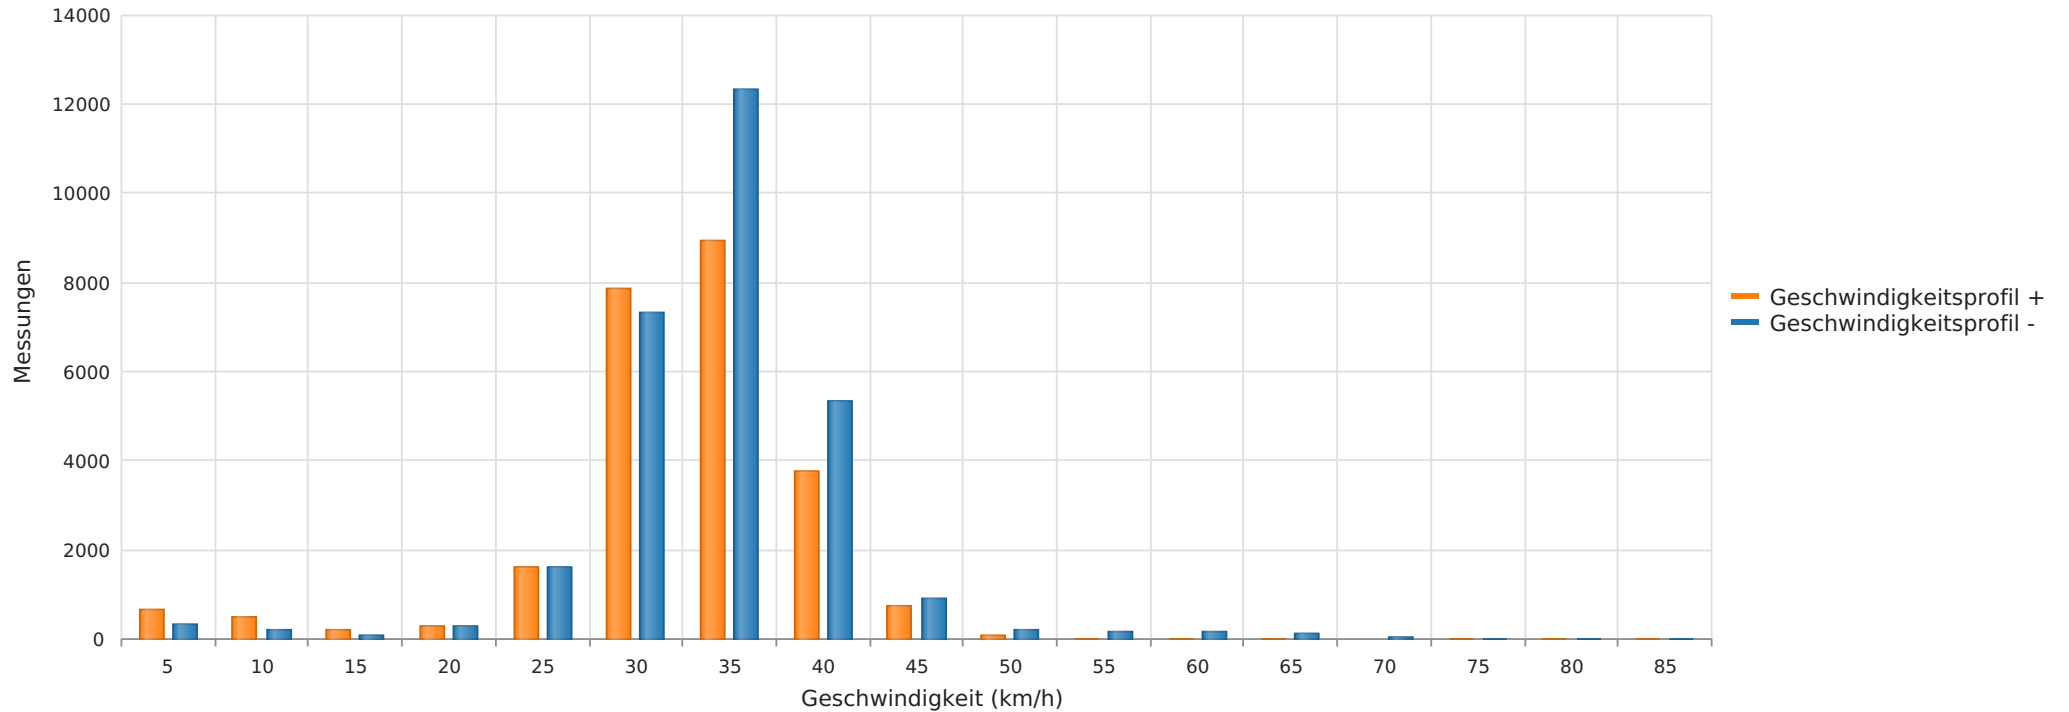

Hauptstraße 114 ..., Fahrtrichtung OM..., .30. km/h Beschränkung
Anzahl der Messwerte vs. Geschwindigkeit

Statistik

Donnerstag, 18. Juli 2024, 09:00 Uhr bis Montag, 7. Oktober 2024, 11:00 Uhr

Messungen		53815
Durchschnittsgeschwindigkeit	Vd	31 km/h
85% der Fahrzeuge fahren langsamer oder maximal	V85	37 km/h
Maximalgeschwindigkeit	Vmax	84 km/h