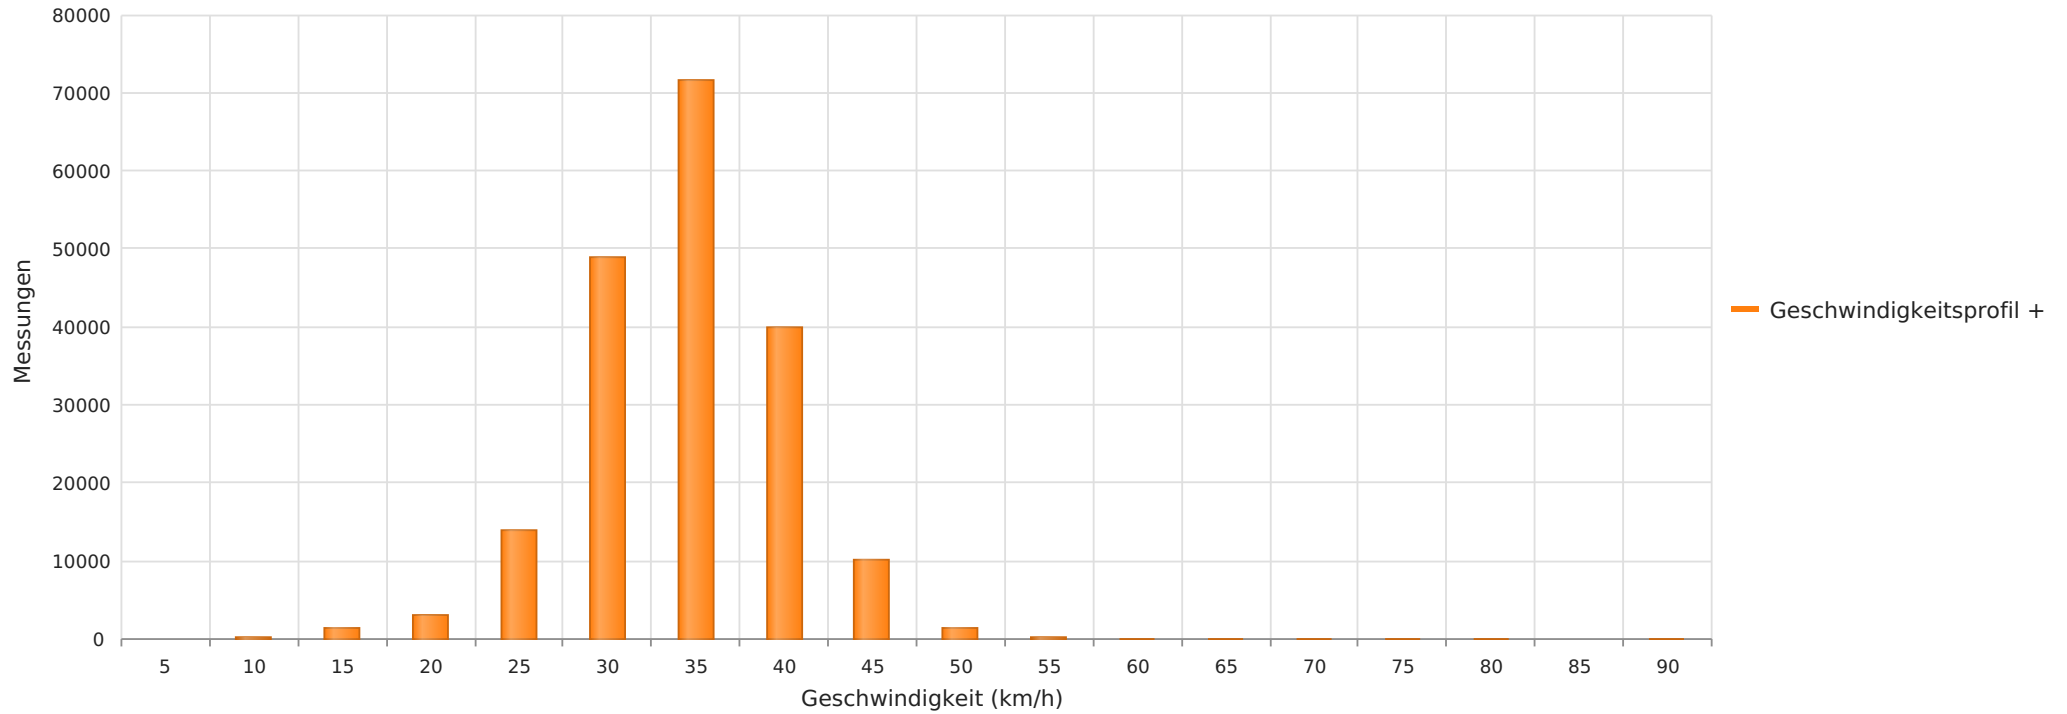

Klein Karbener Str. Hs. Nr. ..., Fahrtrichtung ...OM, 30 km/h Beschränkung
Anzahl der Messwerte vs. Geschwindigkeit

Statistik

Donnerstag, 18. Juli 2024, 10:00 Uhr bis Freitag, 11. Oktober 2024, 11:00 Uhr

Messungen		190868
Durchschnittsgeschwindigkeit	Vd	32 km/h
85% der Fahrzeuge fahren langsamer oder maximal	V85	38 km/h
Maximalgeschwindigkeit	Vmax	87 km/h