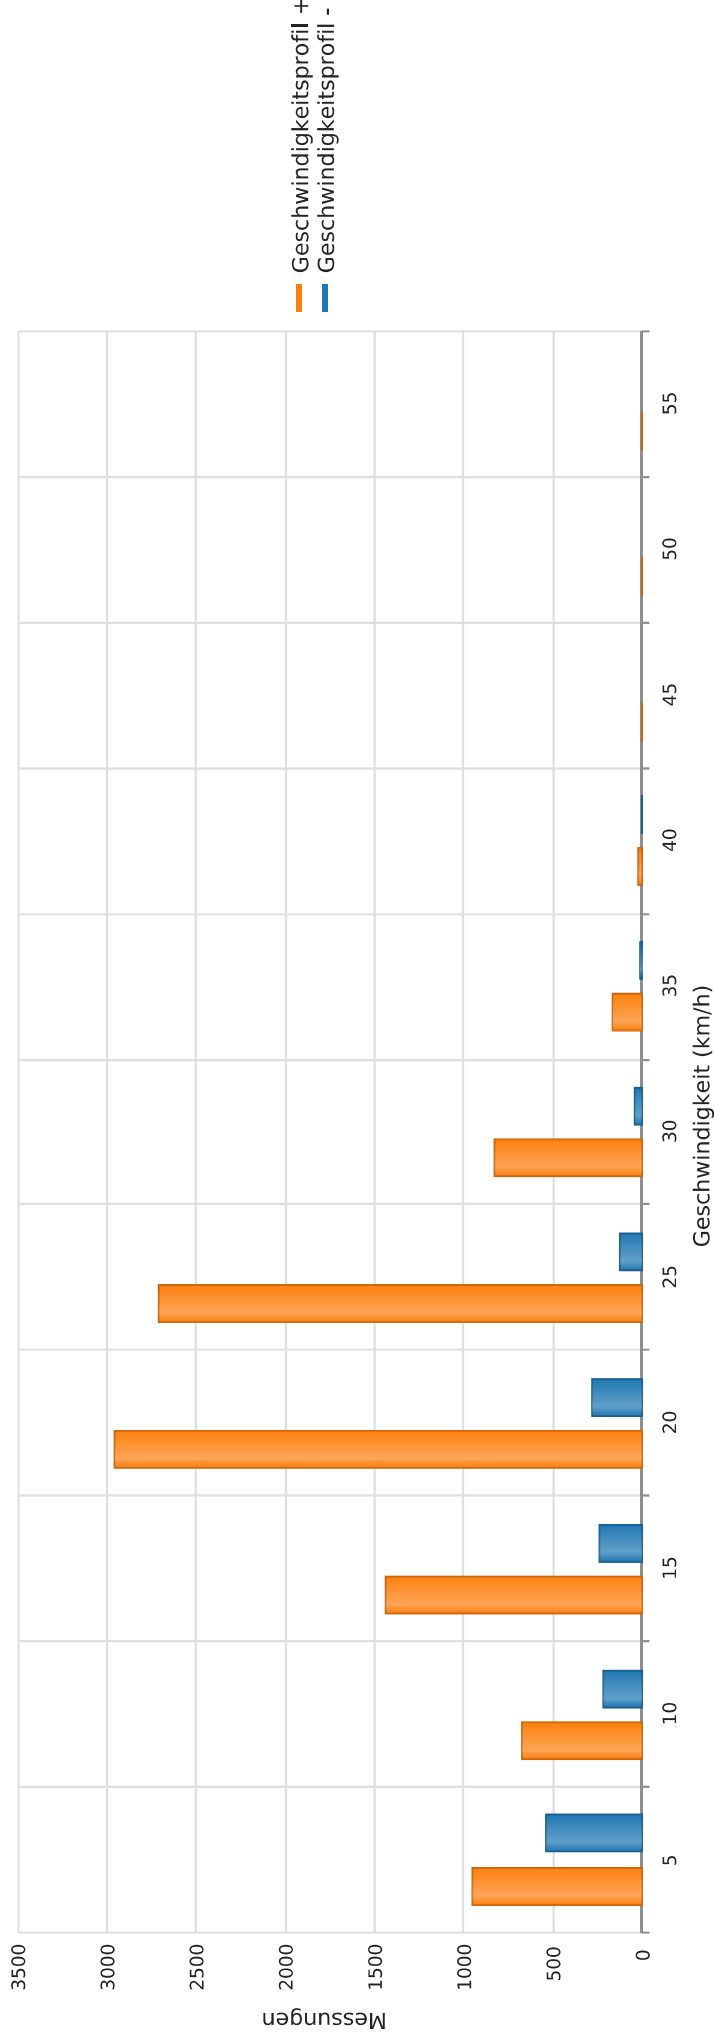

Pestalozzistraße. ...., Fahrtrichtung ...Weingartenstraße , 30 km/h Beschränkung  
Anzahl der Messwerte vs. Geschwindigkeit

## Statistik

Montag, 7. Oktober 2024, 10:00 Uhr bis Donnerstag, 31. Oktober 2024, 13:00 Uhr

Messungen 11184  
 Durchschnittsgeschwindigkeit Vd 17 km/h  
 85% der Fahrzeuge fahren langsamer oder maximal V85 24 km/h  
 Maximalgeschwindigkeit Vmax 51 km/h