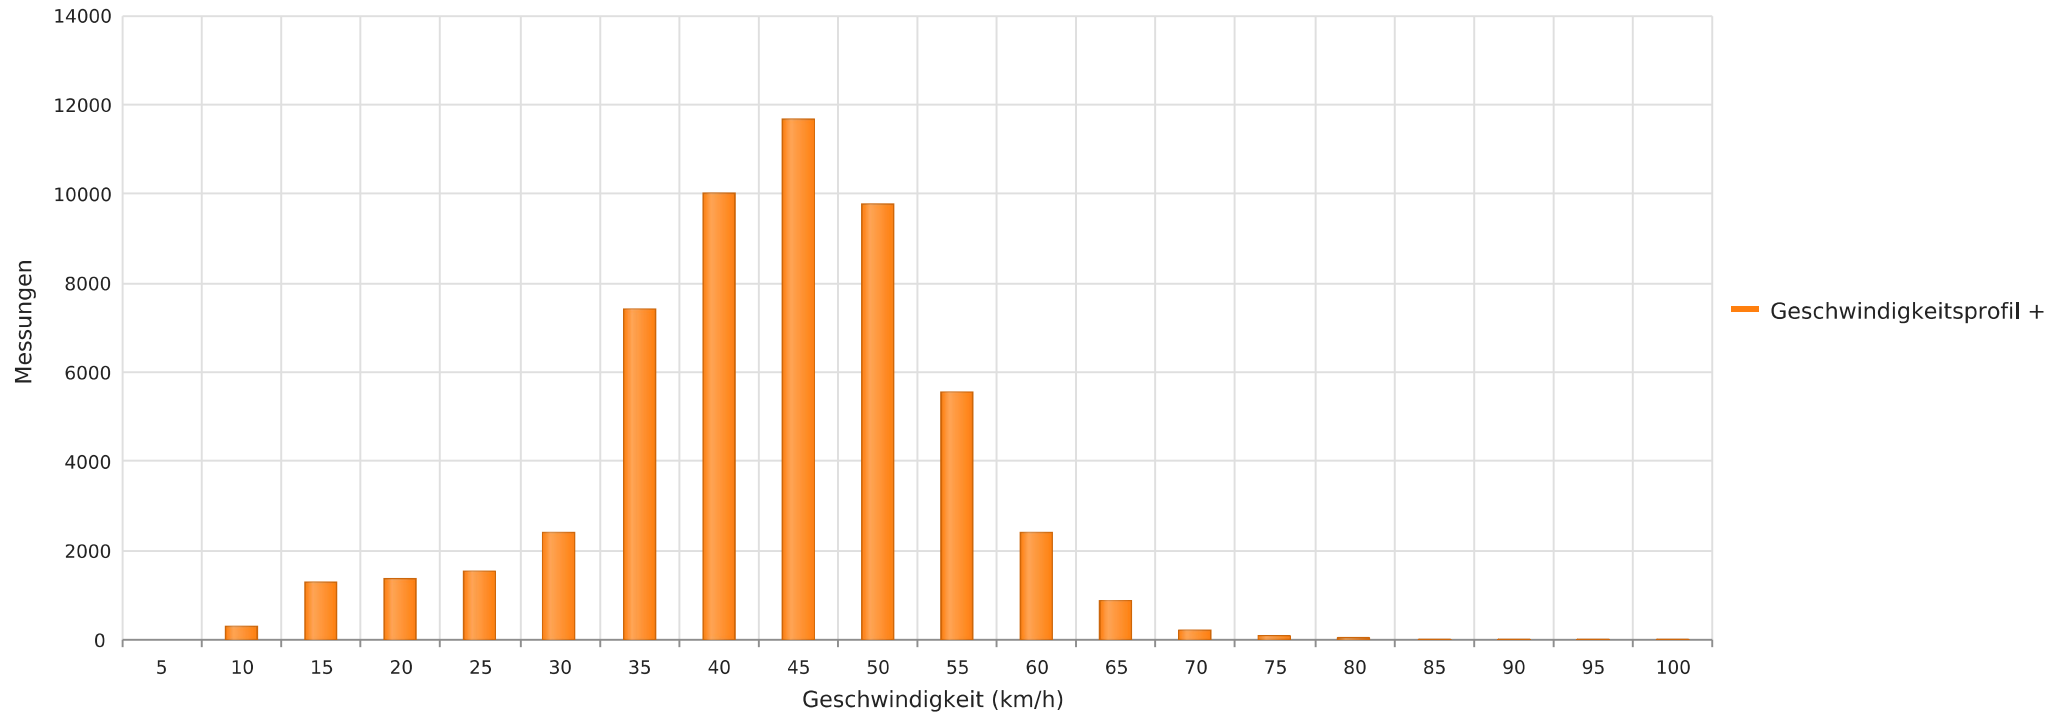

Ilbenstädter Straße ..., Fahrtrichtung OM..., 50.. km/h Beschränkung  
Anzahl der Messwerte vs. Geschwindigkeit

## Statistik

**Donnerstag, 27. Juni 2024, 09:00 Uhr bis Donnerstag, 18. Juli 2024, 11:00 Uhr**

Messungen		54798
Durchschnittsgeschwindigkeit	Vd	41 km/h
85% der Fahrzeuge fahren langsamer oder maximal	V85	51 km/h
Maximalgeschwindigkeit	Vmax	100 km/h