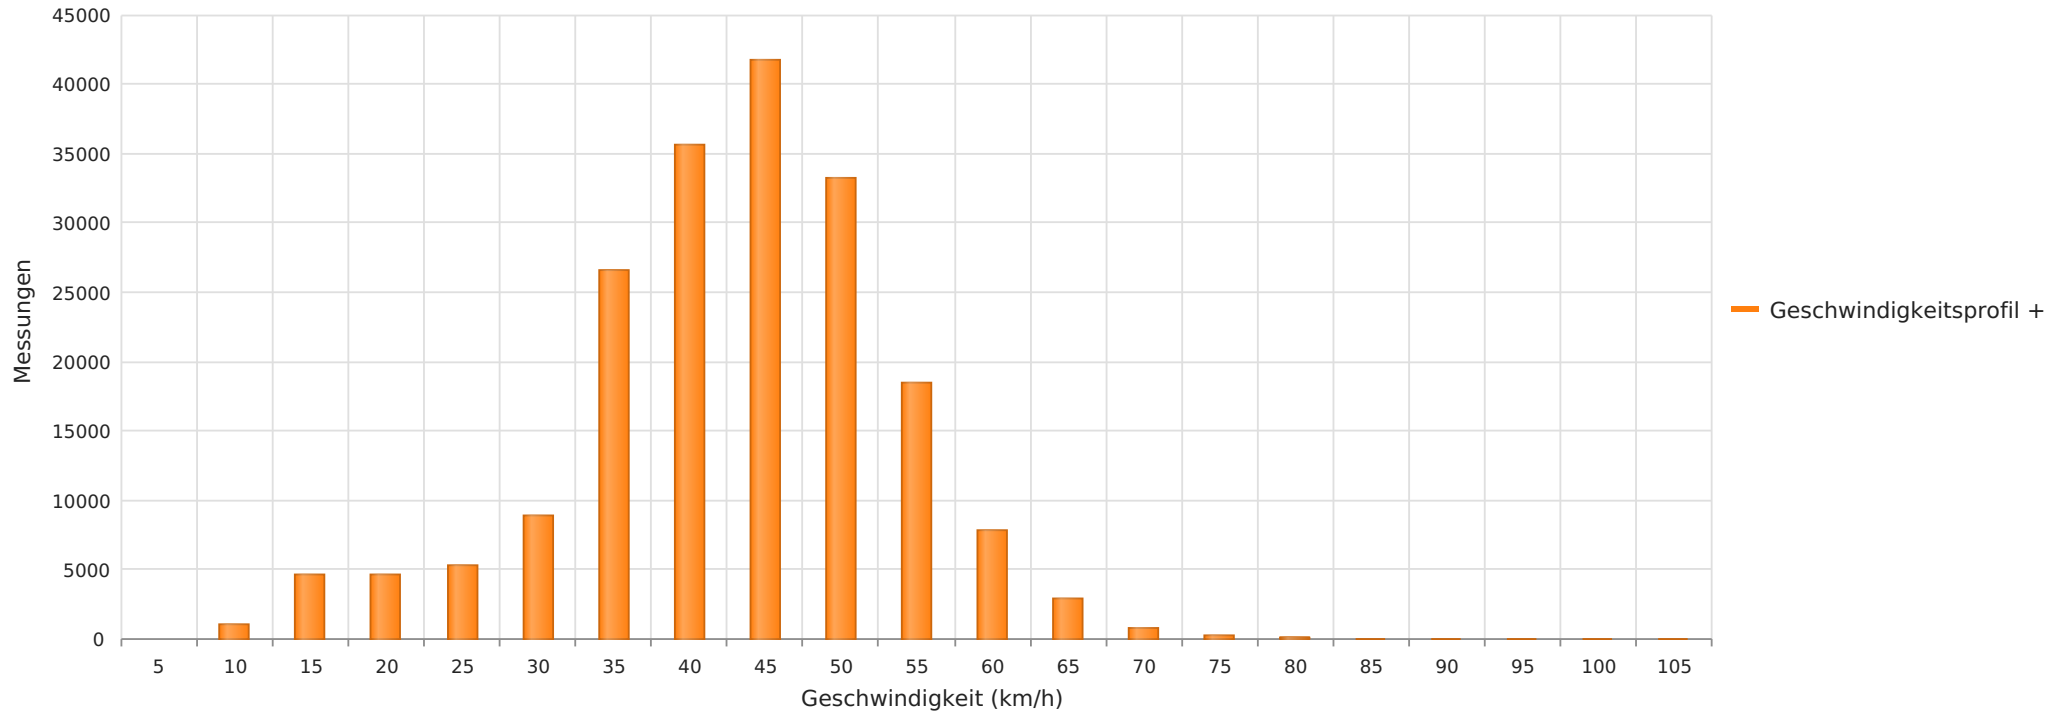

Ilbenstädter Str. geg 14 ..., Fahrtrichtung OM..., .50 km/h Beschränkung
Anzahl der Messwerte vs. Geschwindigkeit

Statistik

Donnerstag, 18. Juli 2024, 10:00 Uhr bis Donnerstag, 10. Oktober 2024, 15:00 Uhr

Messungen		192346
Durchschnittsgeschwindigkeit	Vd	41 km/h
85% der Fahrzeuge fahren langsamer oder maximal	V85	51 km/h
Maximalgeschwindigkeit	Vmax	103 km/h