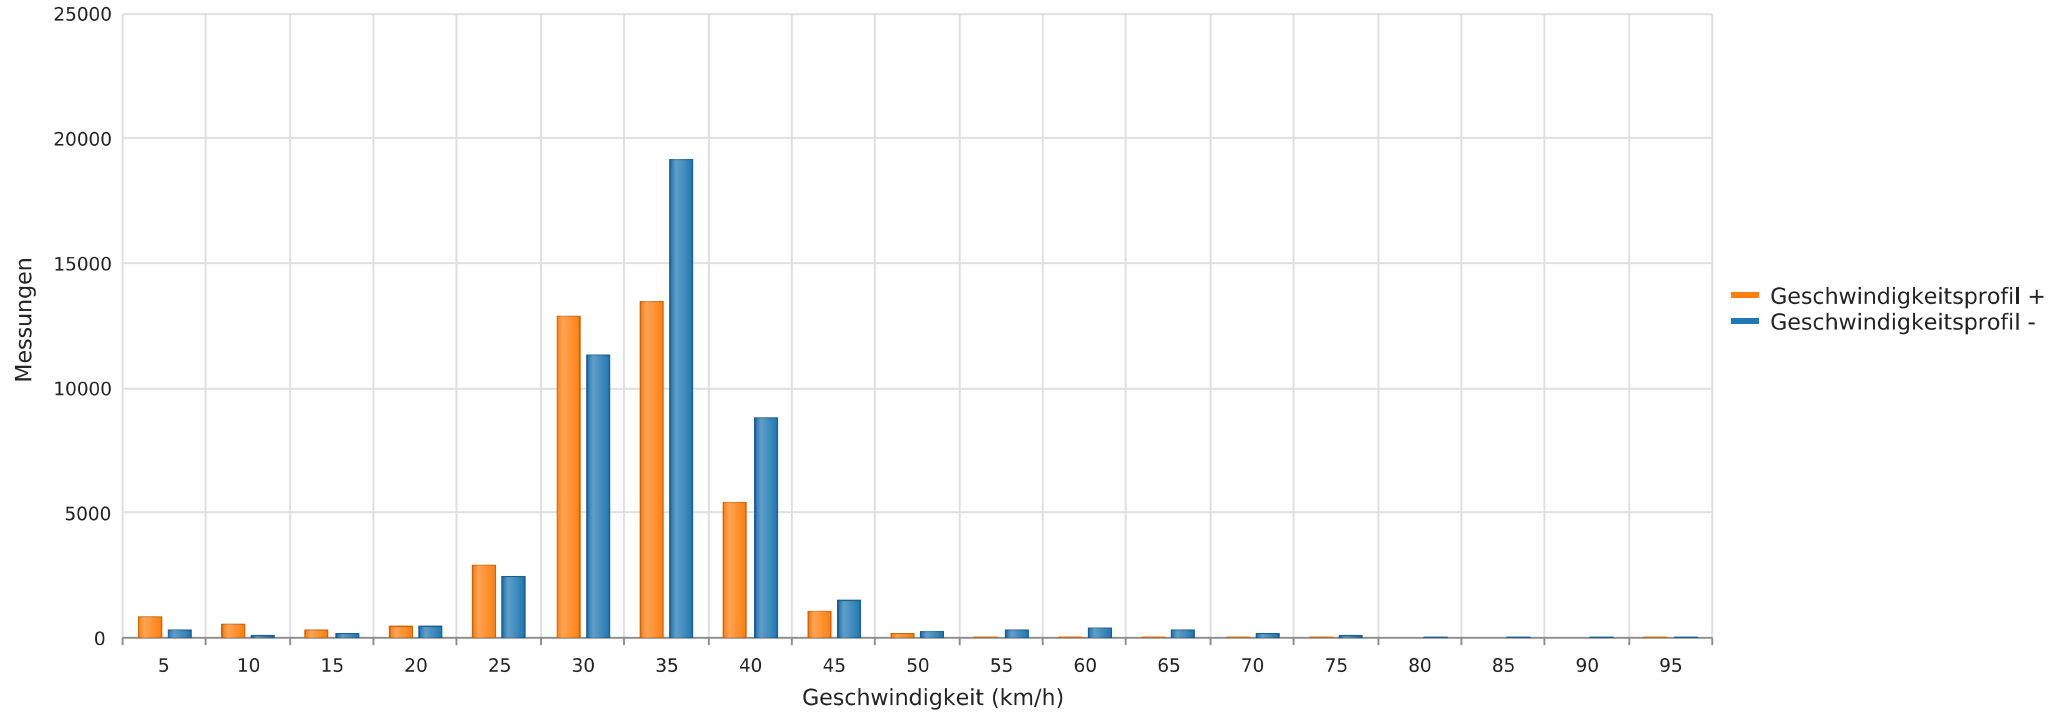

Hauptstraße 114 ..., Fahrtrichtung OM .30., .. km/h Beschränkung
Anzahl der Messwerte vs. Geschwindigkeit

Statistik

Dienstag, 16. April 2024, 09:00 Uhr bis Freitag, 5. Juli 2024, 10:00 Uhr

Messungen		83195
Durchschnittsgeschwindigkeit	Vd	32 km/h
85% der Fahrzeuge fahren langsamer oder maximal	V85	37 km/h
Maximalgeschwindigkeit	Vmax	93 km/h