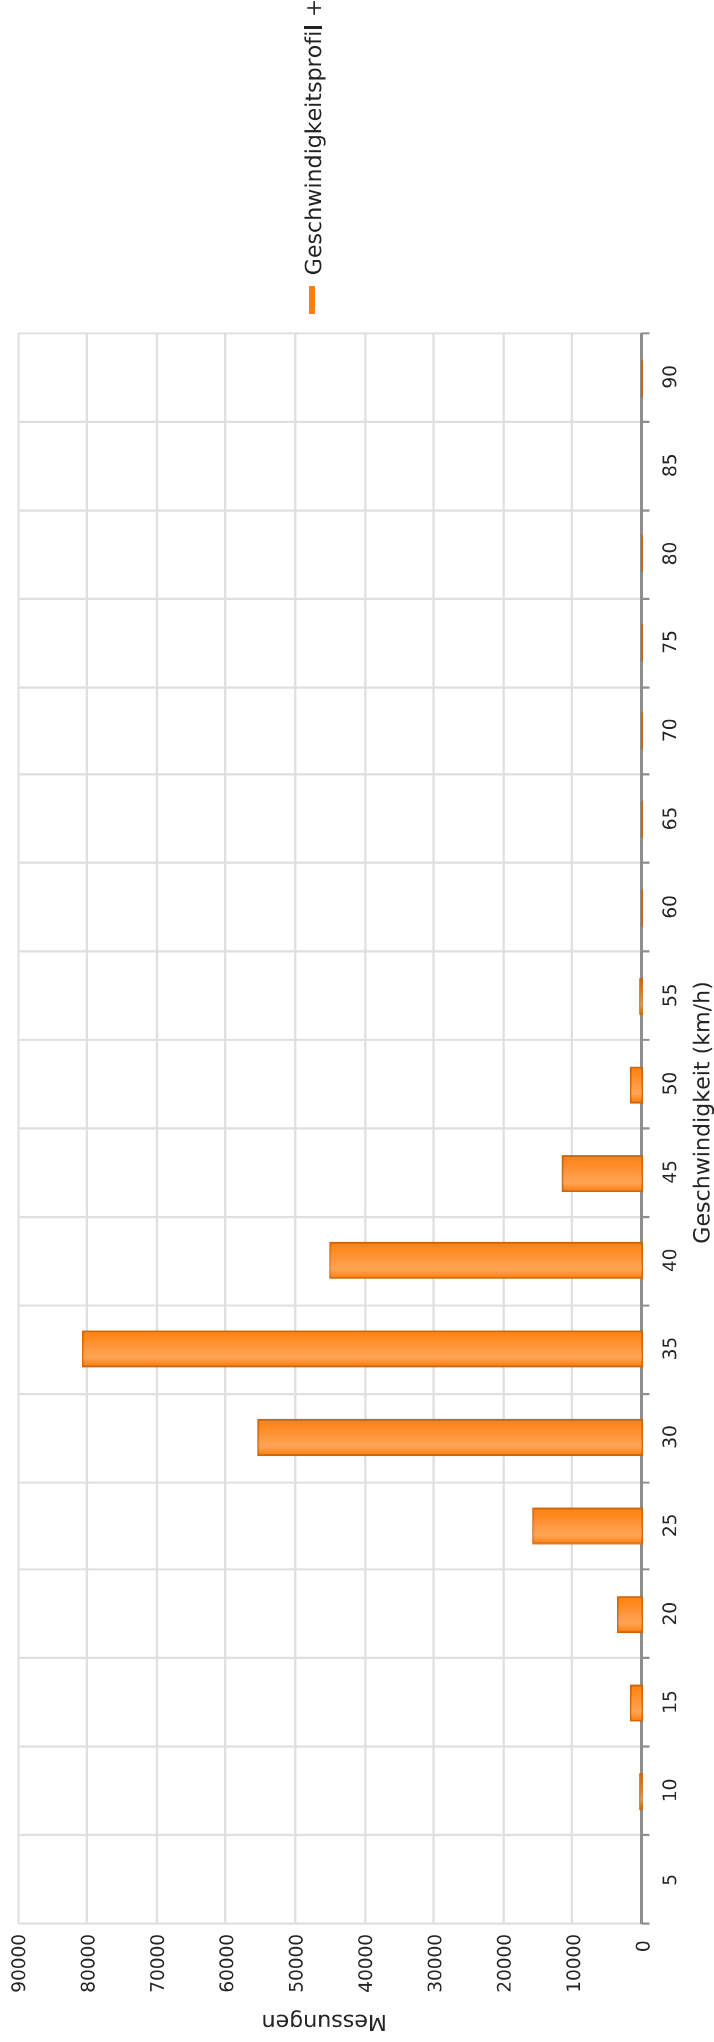

Klein Karbener Str. Hs. Nr. ..., Fahrtrichtung ...OM, 50 km/h Beschränkung
Anzahl der Messwerte vs. Geschwindigkeit

Statistik

Donnerstag, 18. Juli 2024, 10:00 Uhr bis Dienstag, 22. Oktober 2024, 18:00 Uhr

Messungen	215036
Durchschnittsgeschwindigkeit	Vd 32 km/h
85% der Fahrzeuge fahren langsamer oder maximal	V85 38 km/h
Maximalgeschwindigkeit	Vmax 87 km/h